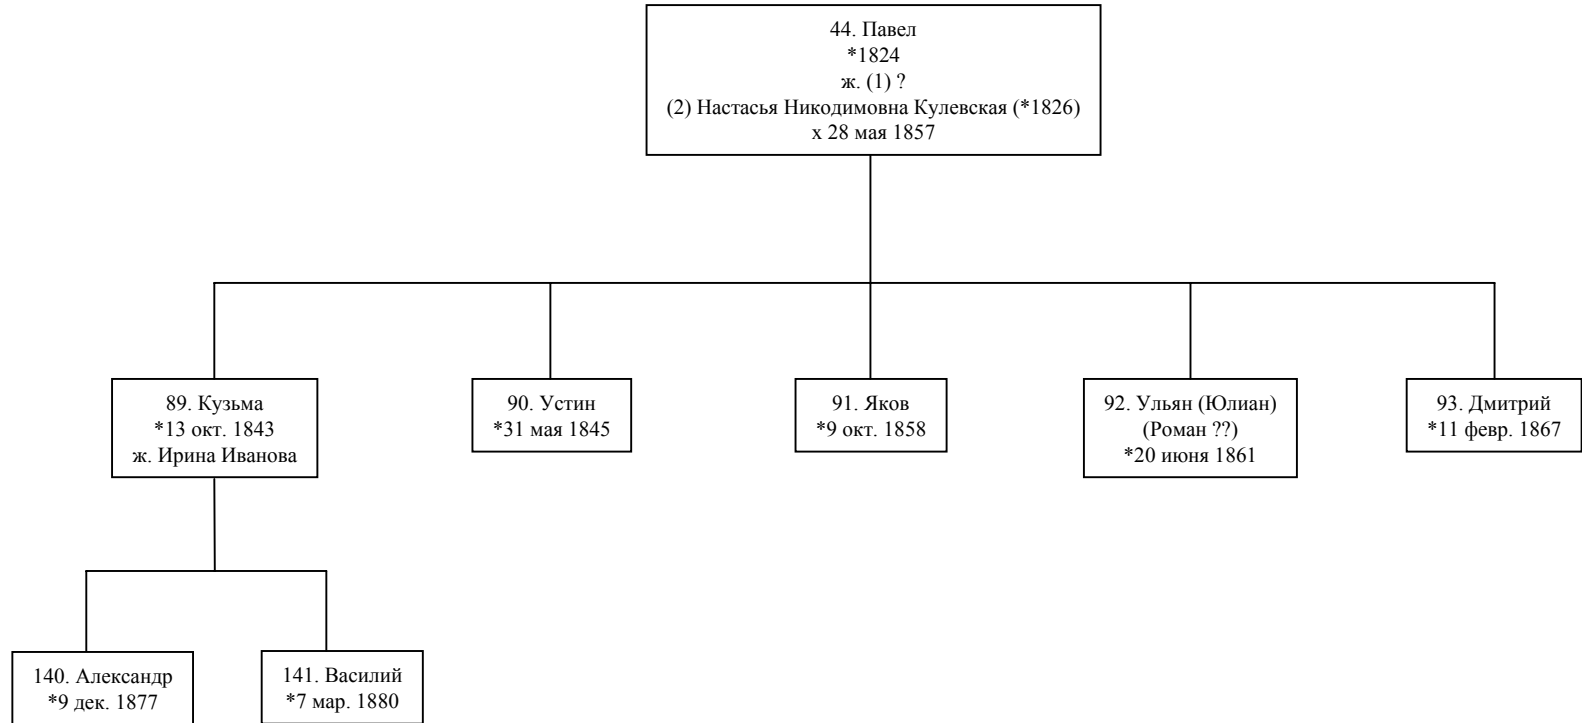

Фрагмент родословного древа дворян Круковских,

по материалам, представленным Минским Дворянским депутатским собранием
в Департамент Герольдии Правительствующего сената
Дело 9384 (РГИА фонд 1343 оп.23)

продолжение: ветвь Павла (44)