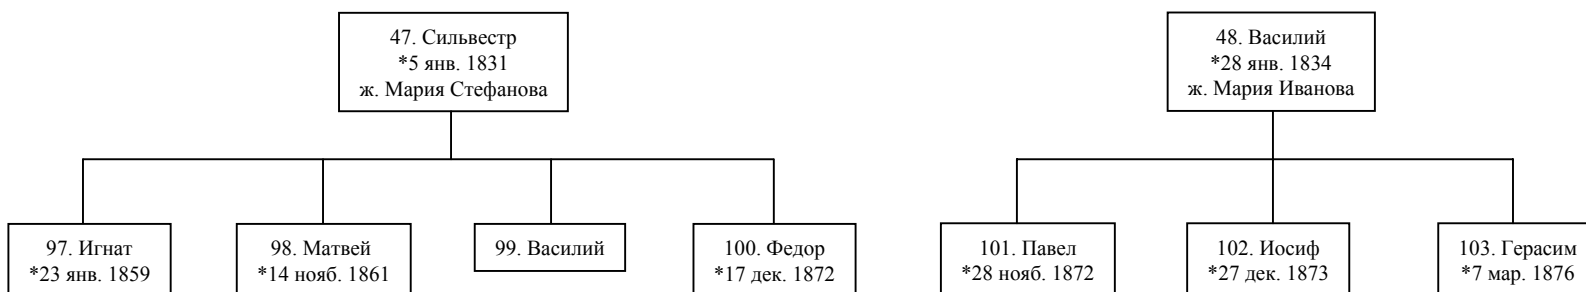

Фрагмент родословного древа дворян Круковских,
по материалам, представленным Минским Дворянским депутатским собранием
в Департамент Герольдии Правительствующего сената
Дело 9384 (РГИА фонд 1343 оп.23)

продолжение: ветви Сильвестра (47) и Василия (48)