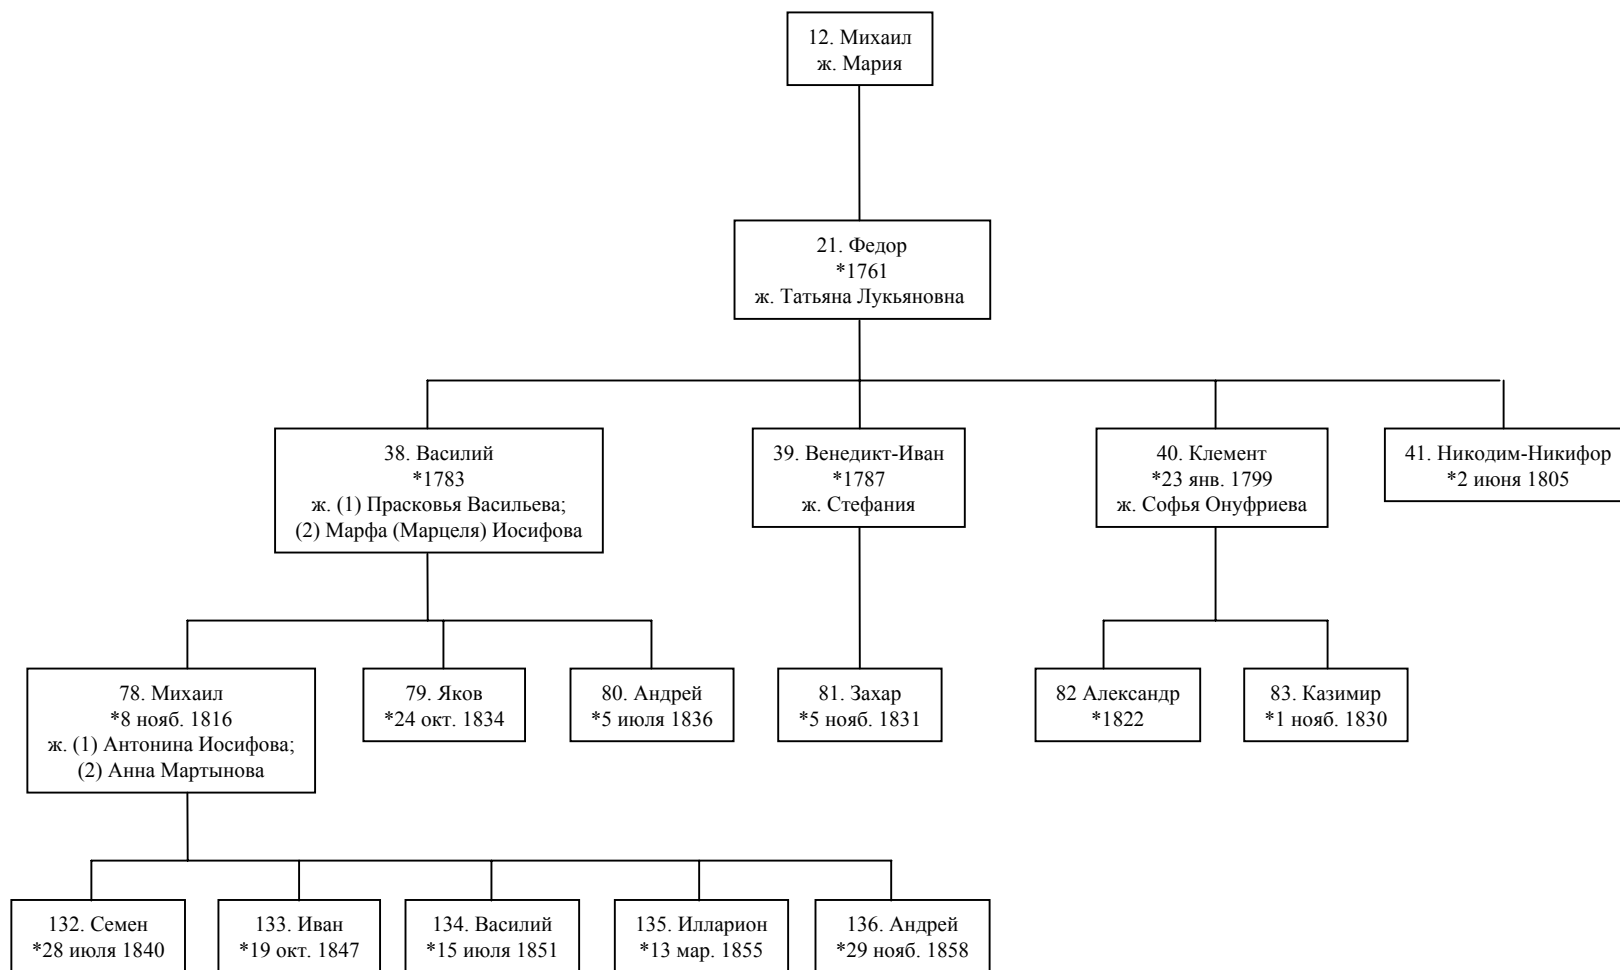

Фрагмент родословного древа дворян Круковских,
по материалам, представленным Минским Дворянским депутатским собранием
в Департамент Герольдии Правительствующего сената
Дело 9384 (РГИА фонд 1343 оп.23)

продолжение: ветвь Михаила (12)