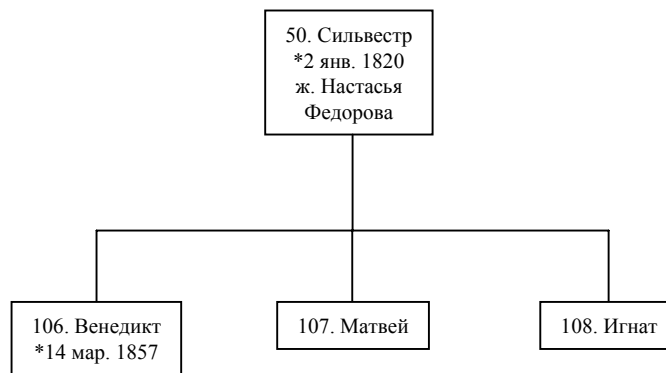

Фрагмент родословного древа дворян Круковских,

по материалам, представленным Минским Дворянским депутатским собранием

в Департамент Герольдии Правительствующего сената

Дело 9384 (РГИА фонд 1343 оп.23)

продолжение: ветви Семена (49) и Сильвестра (50)