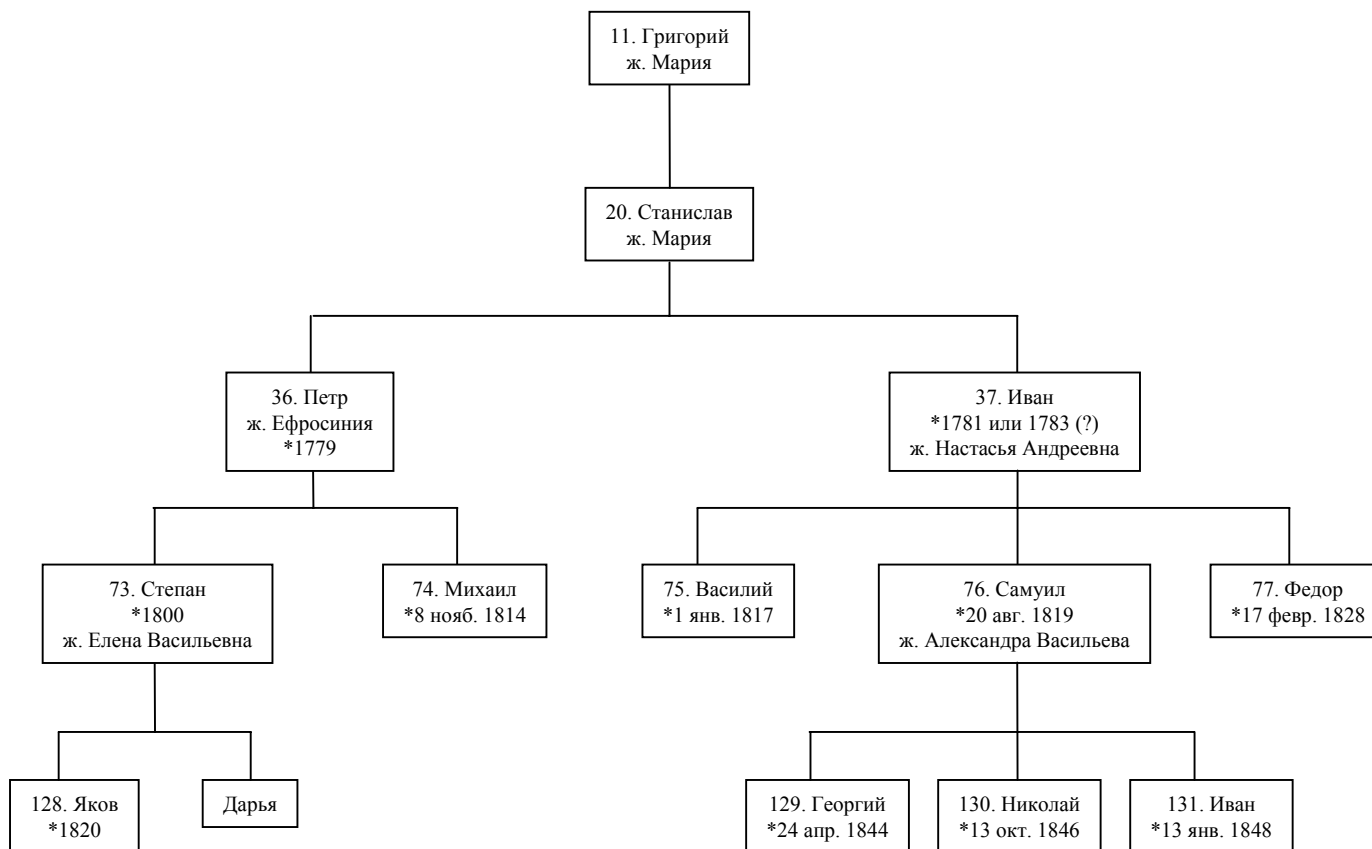

Фрагмент родословного древа дворян Круковских,

по материалам, представленным Минским Дворянским депутатским собранием

в Департамент Герольдии Правительствующего сената

Дело 9384 (РГИА фонд 1343 оп.23)

Минская ветвь

Фрагмент родословного древа дворян Круковских,
по материалам, представленным Минским Дворянским депутатским собранием
в Департамент Герольдии Правительствующего сената
Дело 9384 (РГИА фонд 1343 оп.23)

продолжение: ветвь Григория (11)

Фрагмент родословного древа дворян Круковских,
по материалам, представленным Минским Дворянским депутатским собранием
в Департамент Герольдии Правительствующего сената
Дело 9384 (РГИА фонд 1343 оп.23)