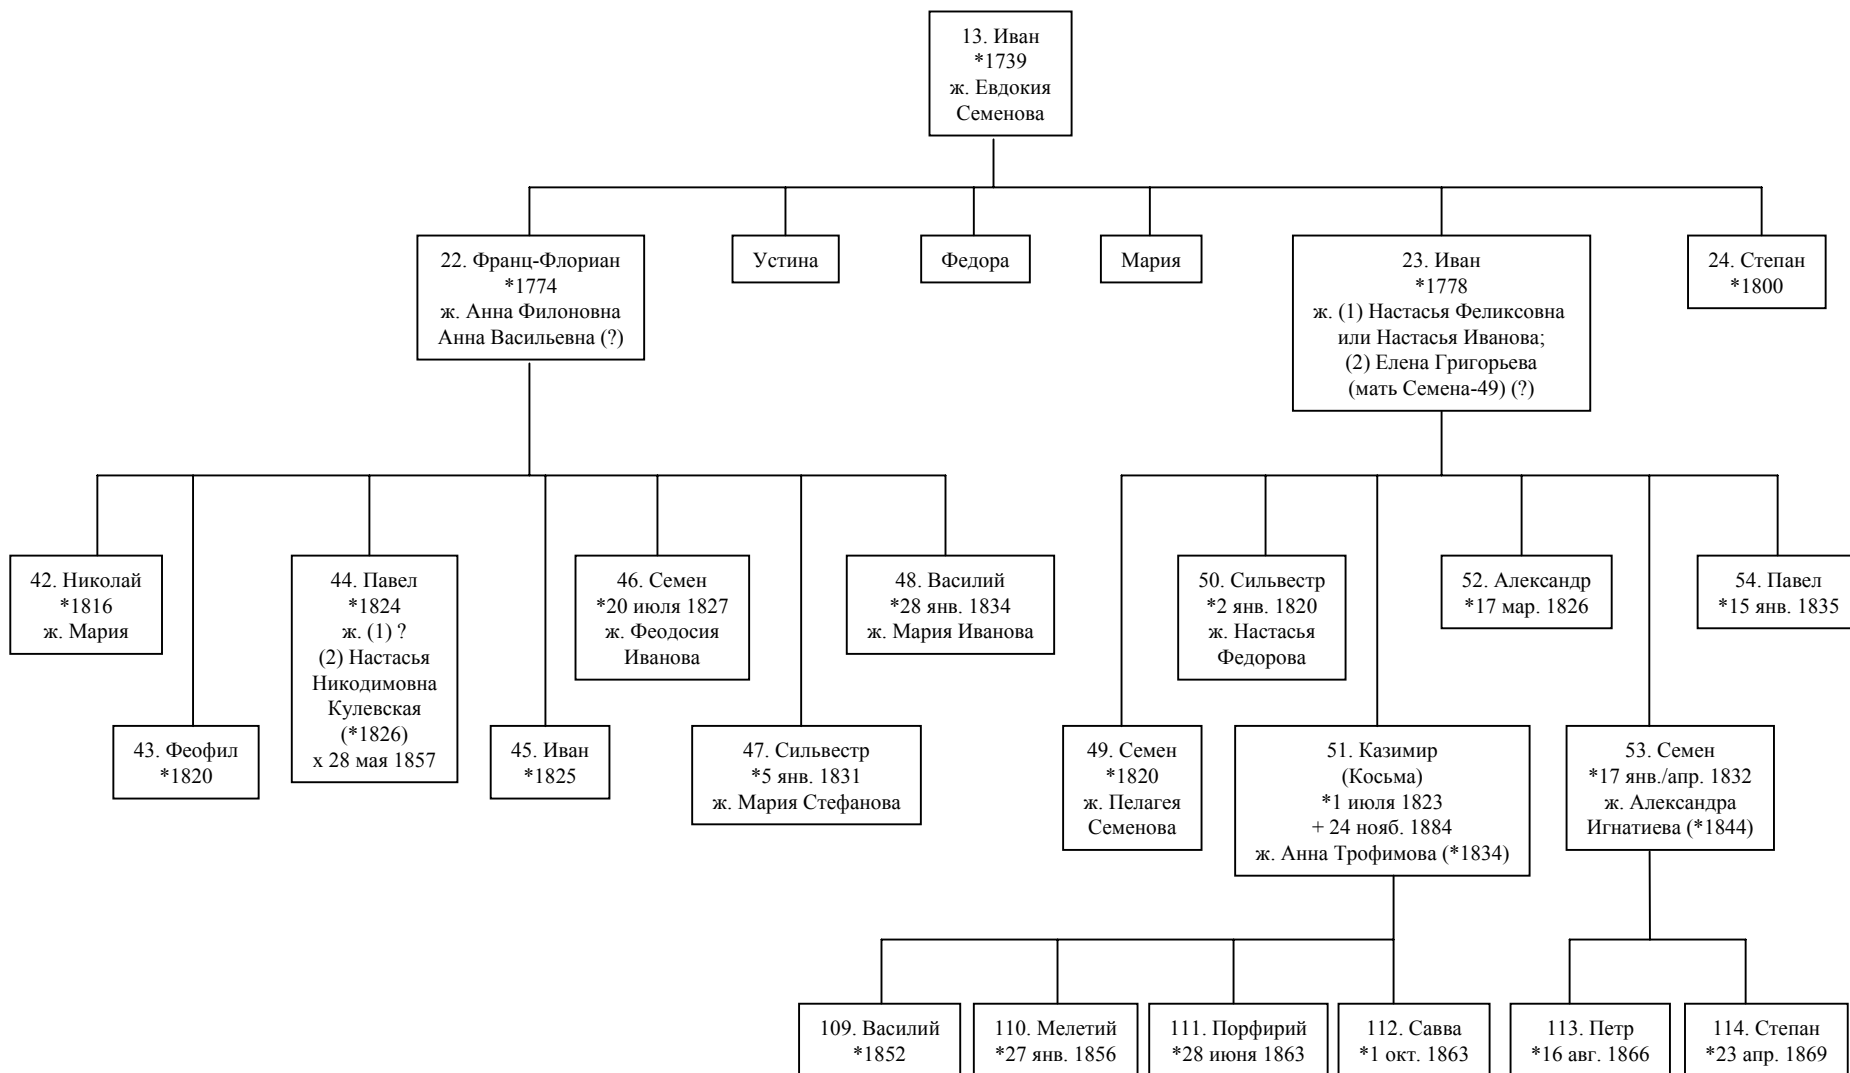

продолжение: ветвь Григория (11)

Фрагмент родословного древа дворян Круковских,
по материалам, представленным Минским Дворянским депутатским собранием
в Департамент Герольдии Правительствующего сената
Дело 9384 (РГИА фонд 1343 оп.23)

продолжение: ветвь Михаила (12)

Фрагмент родословного древа дворян Круковских,

по материалам, представленным Минским Дворянским депутатским собранием

в Департамент Герольдии Правительствующего сената

Дело 9384 (РГИА фонд 1343 оп.23)

продолжение: ветвь Ивана (13)

Фрагмент родословного древа дворян Круковских,
по материалам, представленным Минским Дворянским депутатским собранием
в Департамент Герольдии Правительствующего сената
Дело 9384 (РГИА фонд 1343 оп.23)

продолжение: ветви Николая (42) и Феофила (43)

Фрагмент родословного древа дворян Круковских,

по материалам, представленным Минским Дворянским депутатским собранием
в Департамент Герольдии Правительствующего сената
Дело 9384 (РГИА фонд 1343 оп.23)