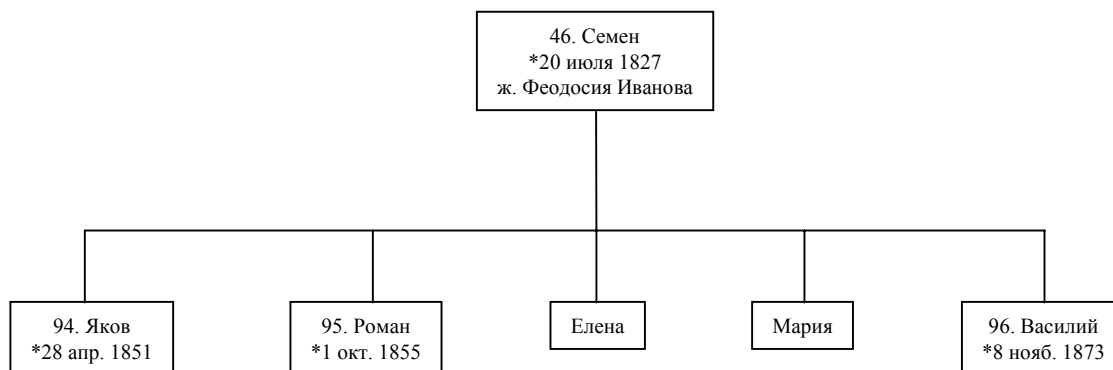

Фрагмент родословного древа дворян Круковских,
по материалам, представленным Минским Дворянским депутатским собранием
в Департамент Герольдии Правительствующего сената
Дело 9384 (РГИА фонд 1343 оп.23)

продолжение: ветвь Семена (46)