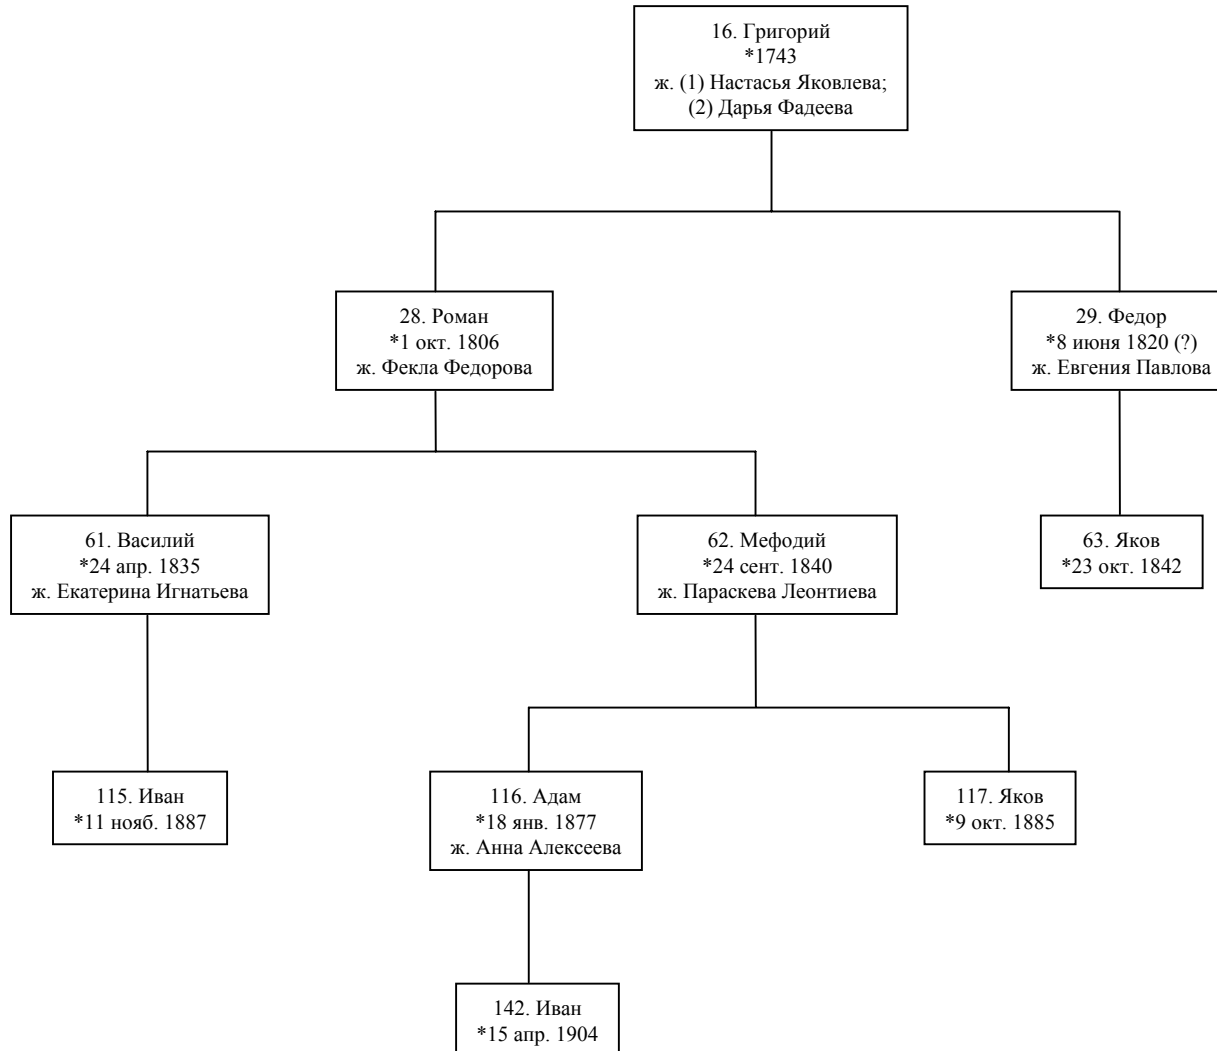

Фрагмент родословного древа дворян Круковских,
по материалам, представленным Минским Дворянским депутатским собранием
в Департамент Герольдии Правительствующего сената
Дело 9384 (РГИА фонд 1343 оп.23)

продолжение: ветвь Григория (16)