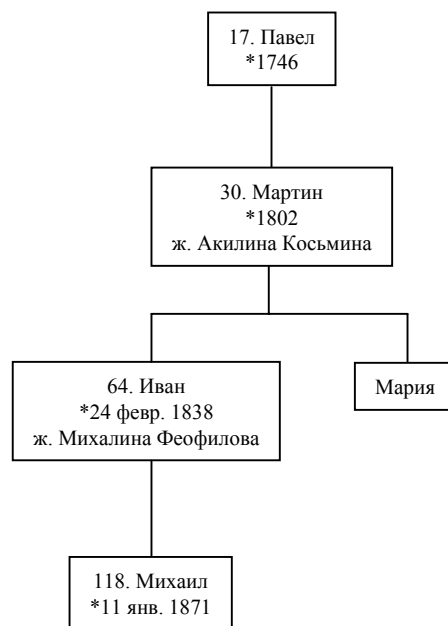

Фрагмент родословного древа дворян Круковских,
по материалам, представленным Минским Дворянским депутатским собранием
в Департамент Герольдии Правительствующего сената
Дело 9384 (РГИА фонд 1343 оп.23)

продолжение: ветвь Павла (17)