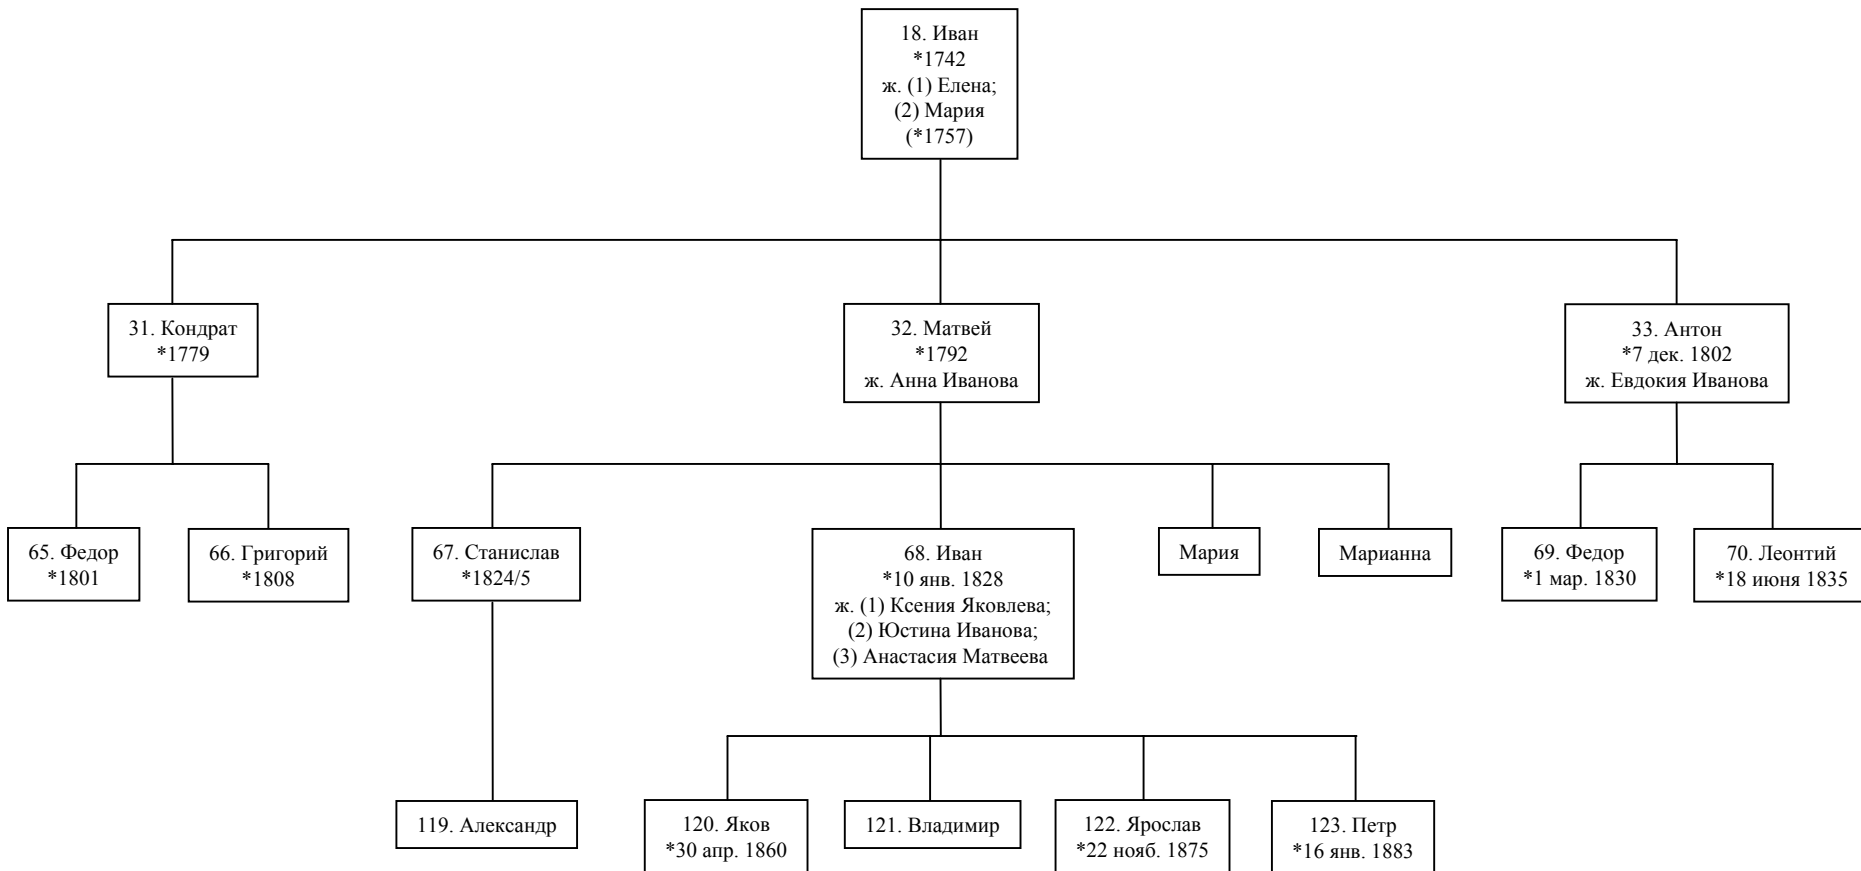

Фрагмент родословного древа дворян Круковских,

по материалам, представленным Минским Дворянским депутатским собранием
в Департамент Герольдии Правительствующего сената
Дело 9384 (РГИА фонд 1343 оп.23)

продолжение: ветвь Ивана (18)