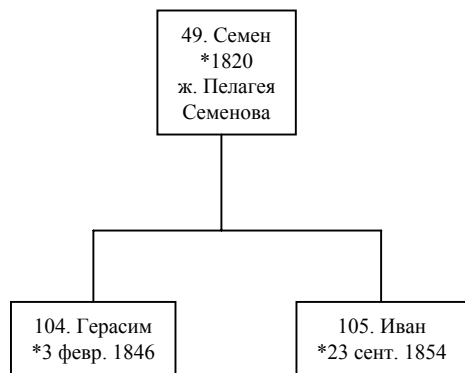

Фрагмент родословного древа дворян Круковских,

по материалам, представленным Минским Дворянским депутатским собранием

в Департамент Герольдии Правительствующего сената

Дело 9384 (РГИА фонд 1343 оп.23)

продолжение: ветви Семена (49) и Сильвестра (50)