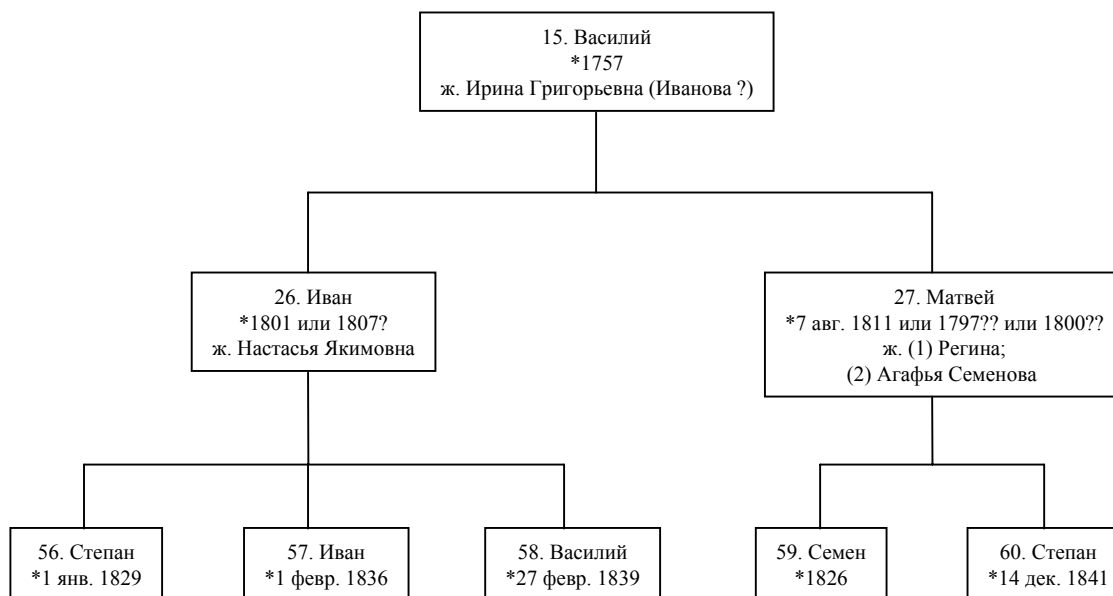

Фрагмент родословного древа дворян Круковских,
по материалам, представленным Минским Дворянским депутатским собранием
в Департамент Герольдии Правительствующего сената
Дело 9384 (РГИА фонд 1343 оп.23)

продолжение: ветвь Василия (15)