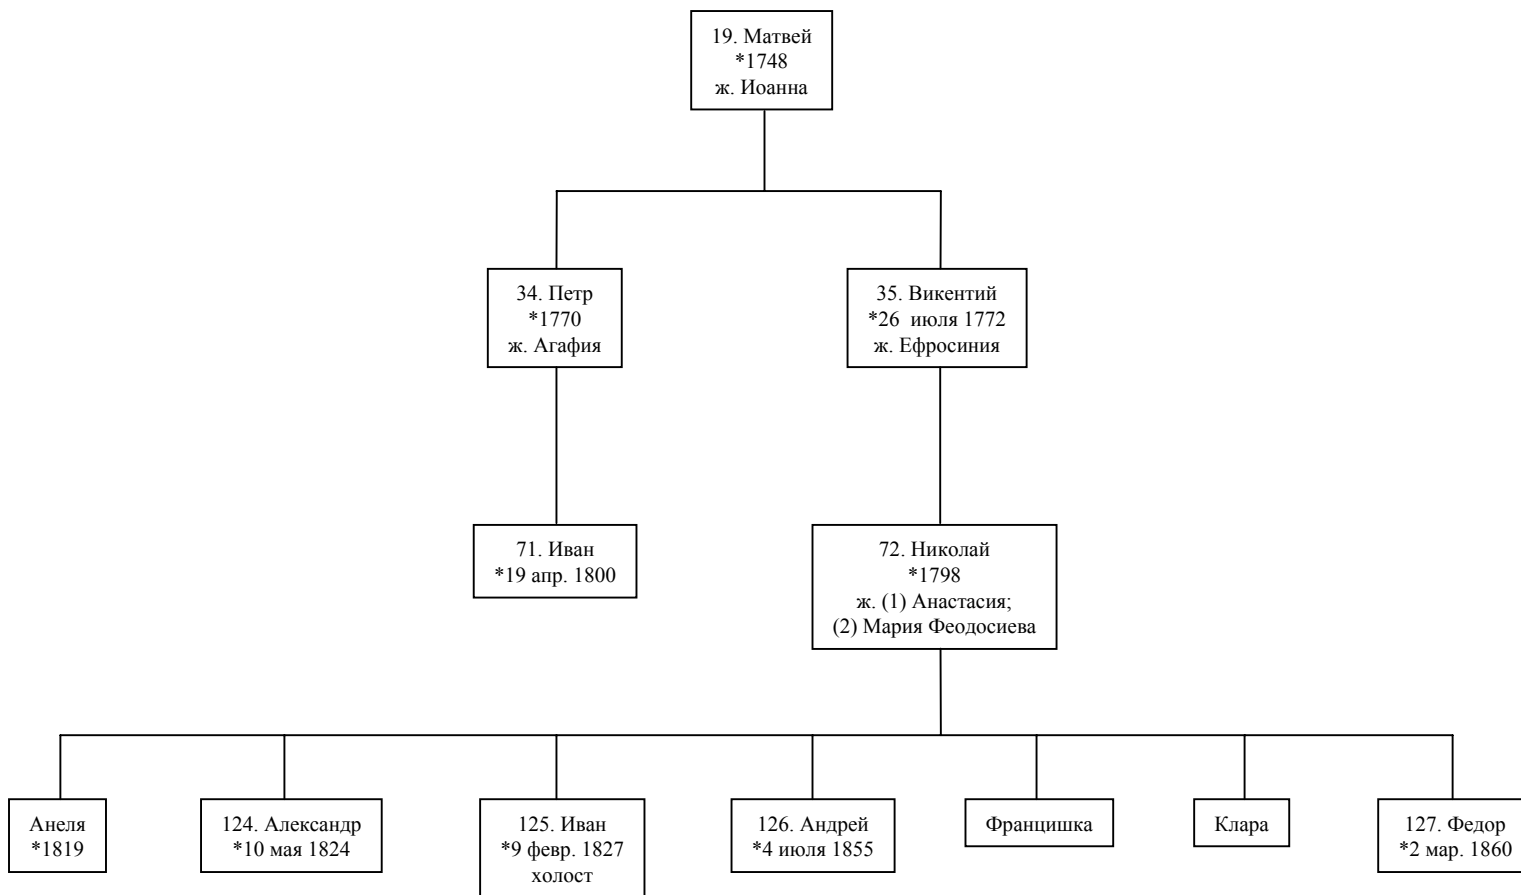

Фрагмент родословного древа дворян Круковских,
по материалам, представленным Минским Дворянским депутатским собранием
в Департамент Герольдии Правительствующего сената
Дело 9384 (РГИА фонд 1343 оп.23)

продолжение: ветвь Матвея (19)