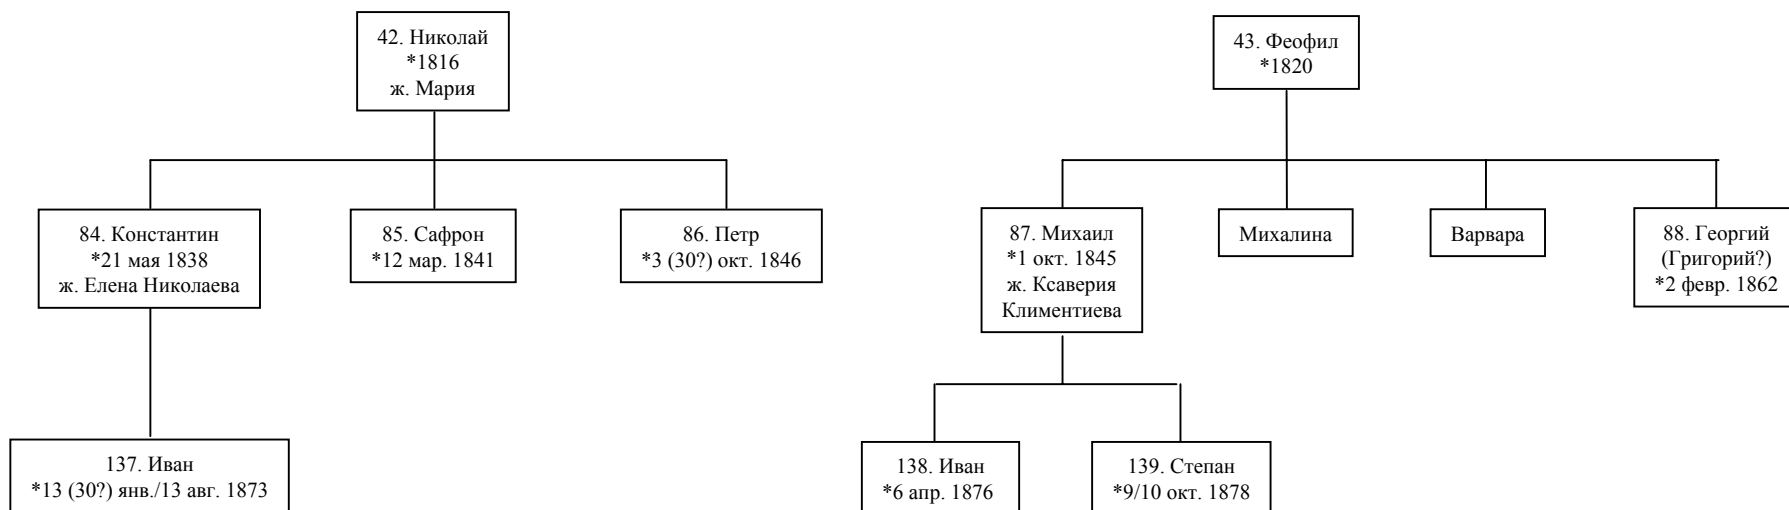

Фрагмент родословного древа дворян Круковских,
по материалам, представленным Минским Дворянским депутатским собранием
в Департамент Герольдии Правительствующего сената
Дело 9384 (РГИА фонд 1343 оп.23)

продолжение: ветви Николая (42) и Феофила (43)