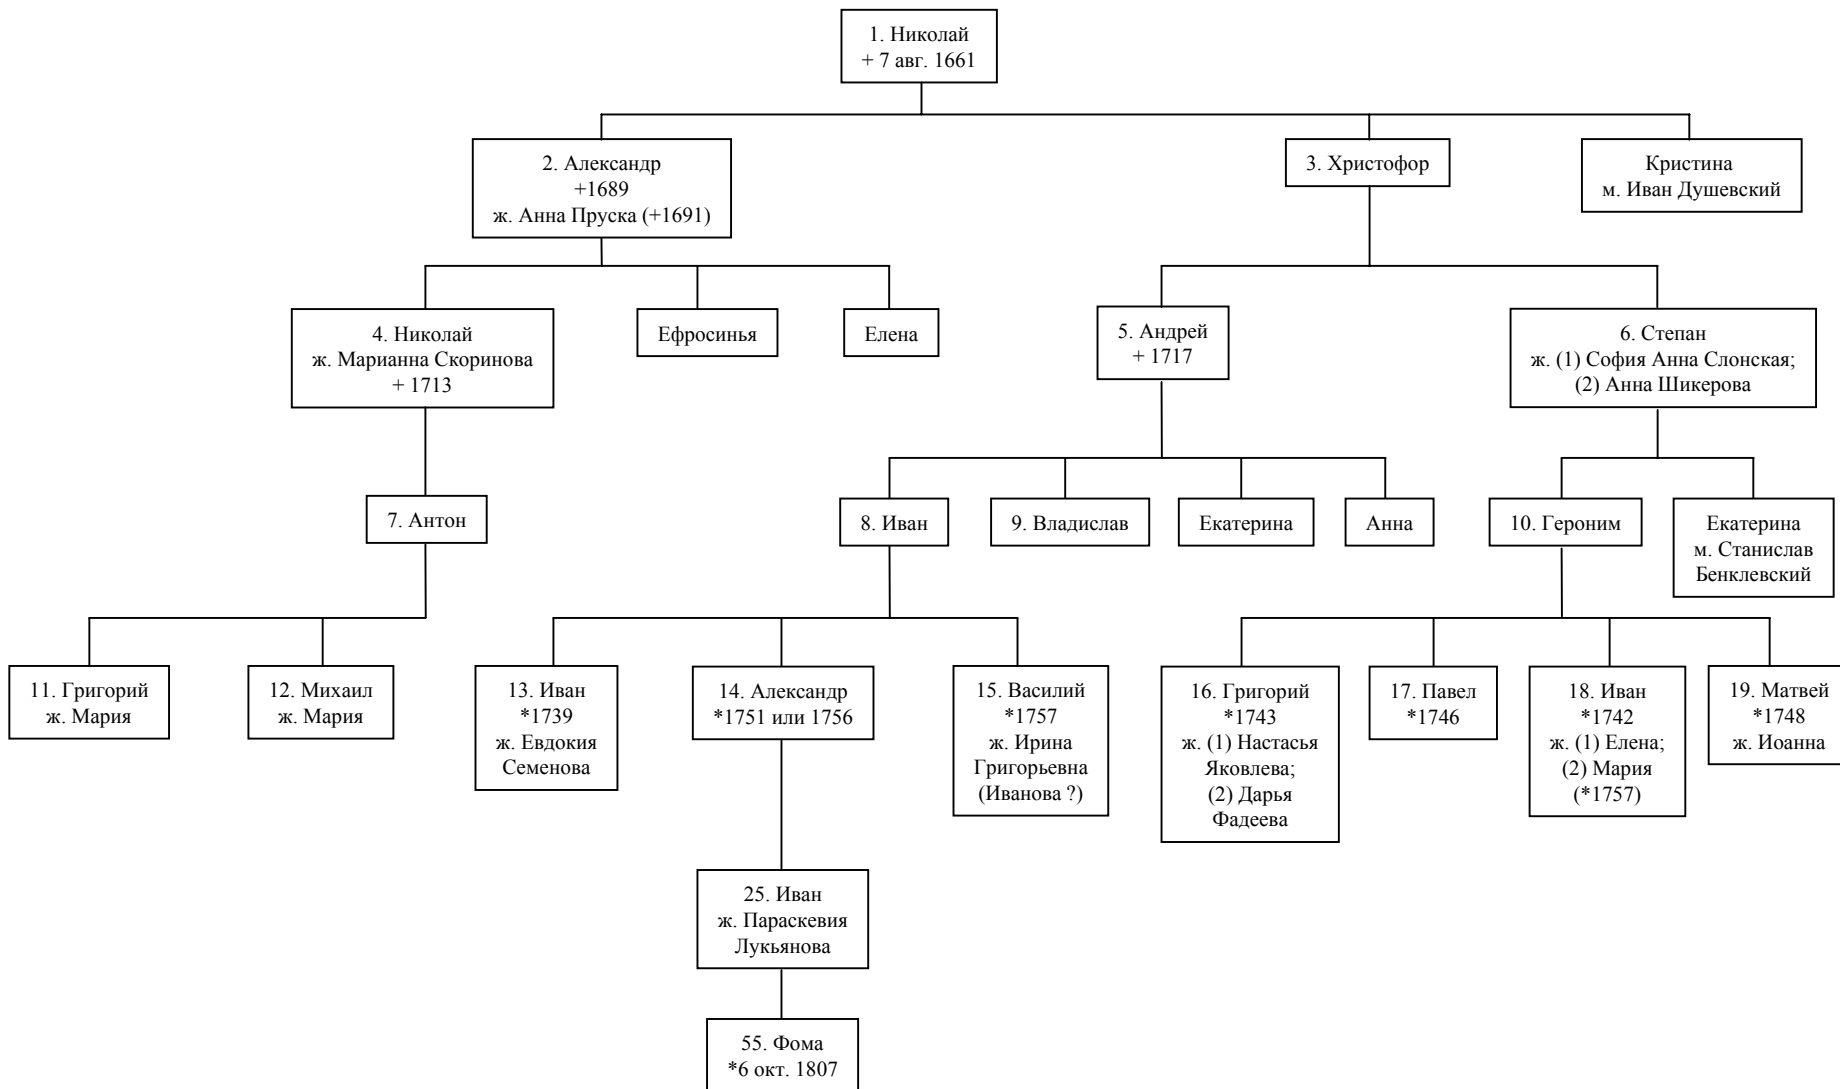

Фрагмент родословного древа дворян Круковских,

по материалам, представленным Минским Дворянским депутатским собранием

в Департамент Герольдии Правительствующего сената

Дело 9384 (РГИА фонд 1343 оп.23)

Минская ветвь